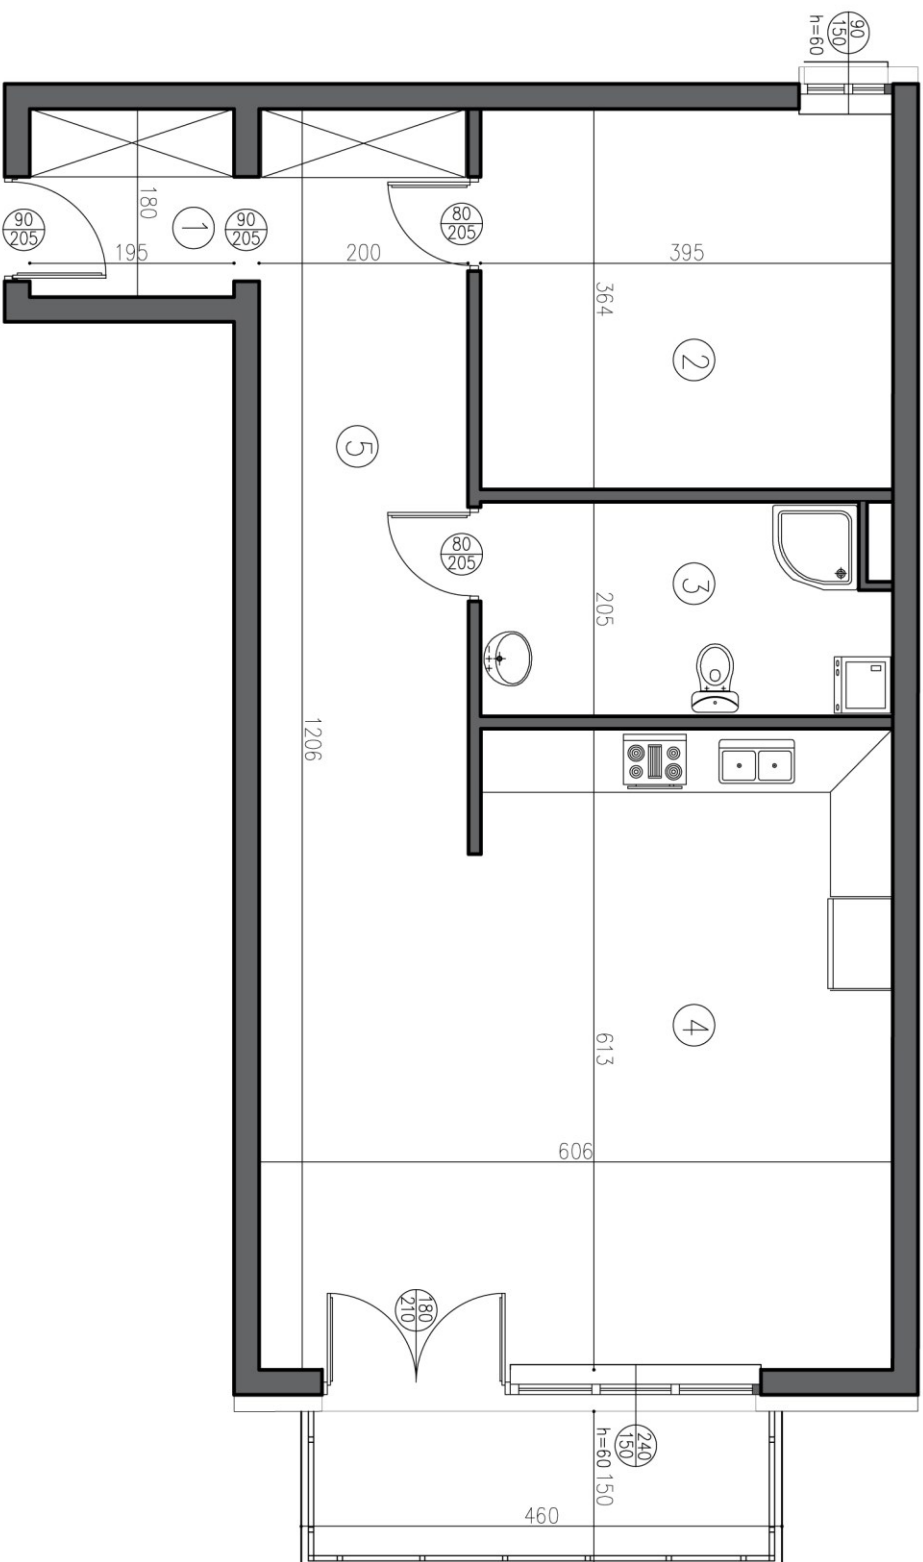

MIESZKANIE

Powierzchnia mieszkania 77,28 m²

- 1. *Holl* 3,76 m²
- 2. *Pokój* 14,45 m²
- 3. *Łazienka* 8,05 m²
- 4. *Salon + aneks kuchenny* 36,54 m²
- 5. *Korytarz* 14,48 m²

BUDYNEK MIESZKALNY WIELORODZINNY, SEGMENT "E",