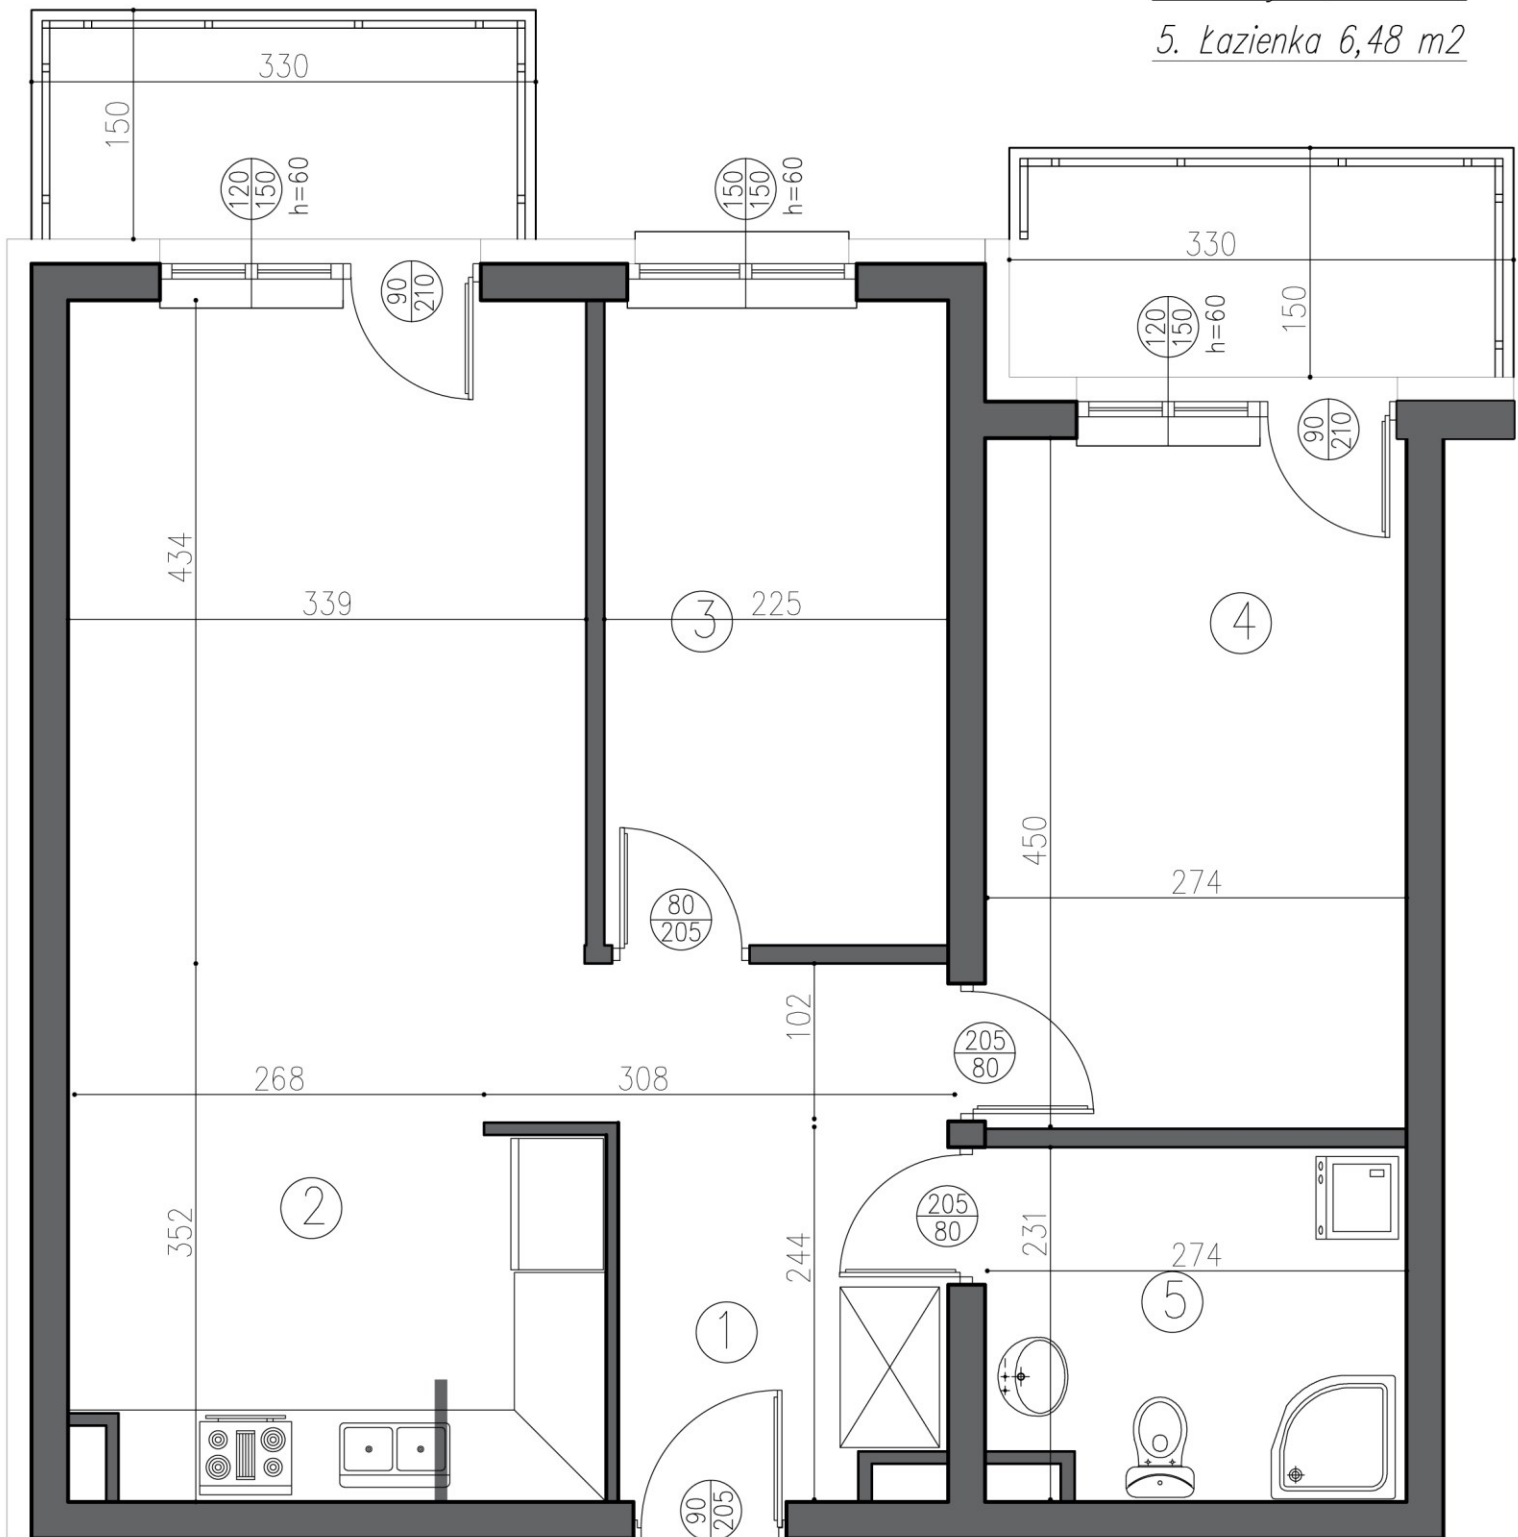

MIESZKANIE

Powierzchnia mieszkania 62,76 m²

1. Korytarz 7,83 m²

2. Salon + aneks kuchenny 26,91 m²

3. Pokój 9,05 m²

4. Pokój 12,49 m²

5. Łazienka 6,48 m²

BUDYNEK MIESZKALNY WIELORODZINNY