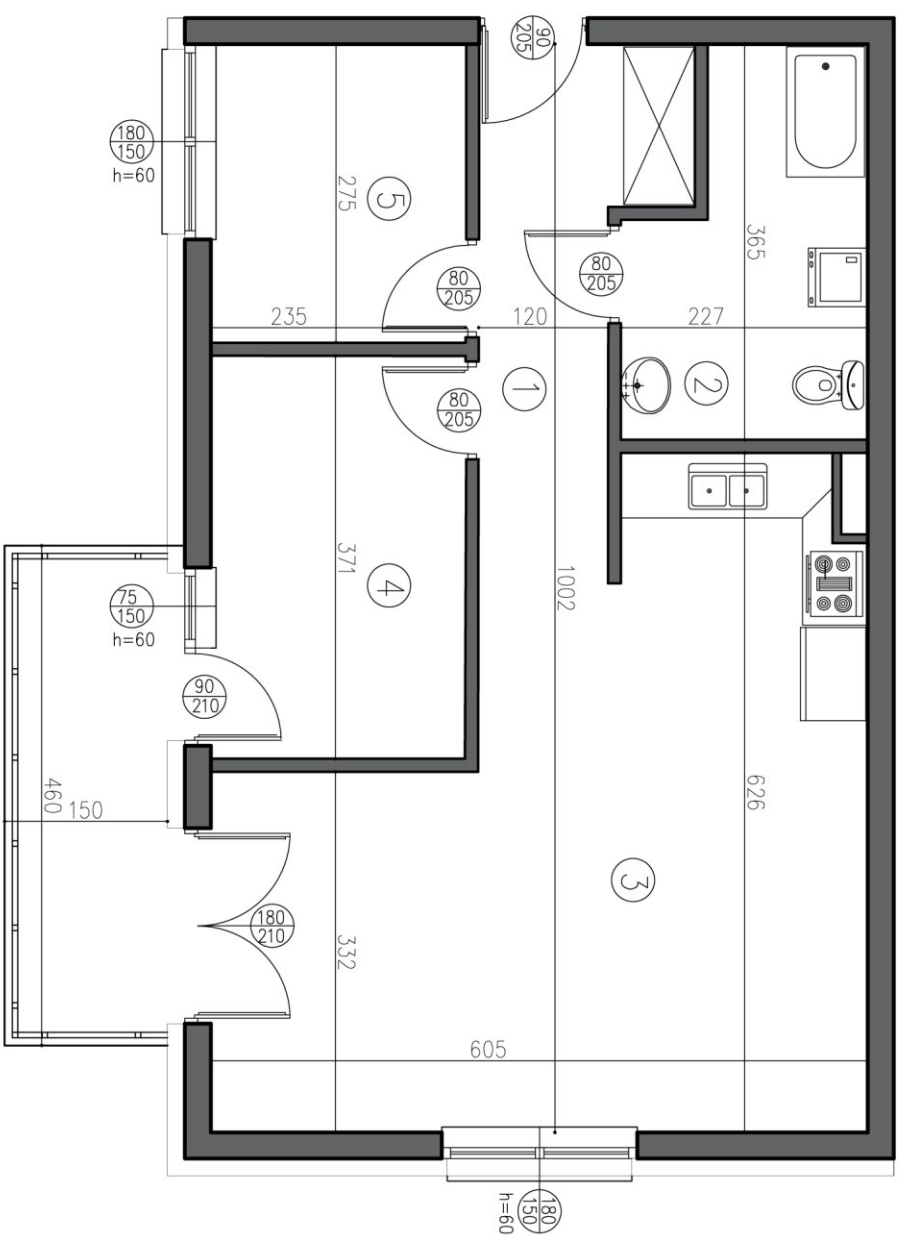

MIESZKANIE

Powierzchnia mieszkania 59,68 m²

- 1. Korytarz 7,35 m²
- 2. Łazienka 7,04 m²
- 3. Salon + aneks kuchenny 29,78 m²
- 4. Pokój 8,81 m²
- 5. Pokój 6,70 m²

BUDYNEK MIESZKALNY WIELORODZINNY, SEGMENT "E",