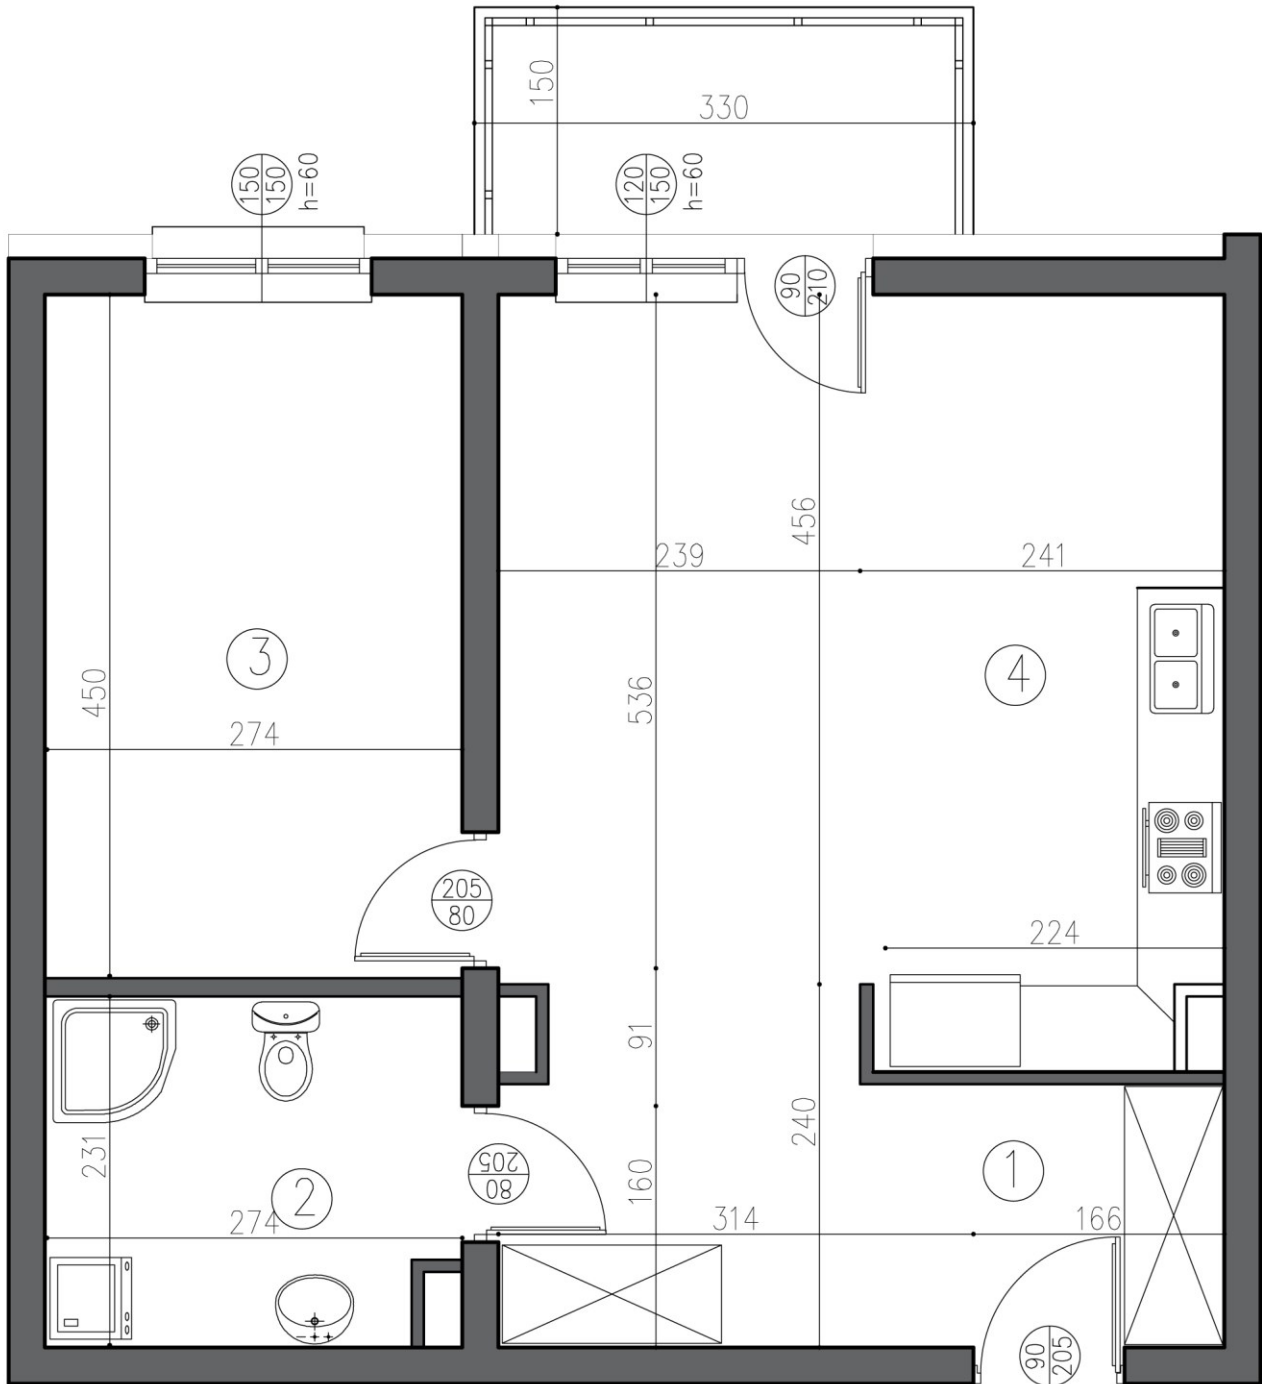

MIESZKANIE

Powierzchnia mieszkania 51,92 m²

1. Korytarz 8,09 m²

2. Łazienka 6,48 m²

3. Pokój 12,49 m²

4. Salon + aneks kuchenny 24,86 m²

BUDYNEK MIESZKALNY WIELORODZINNY