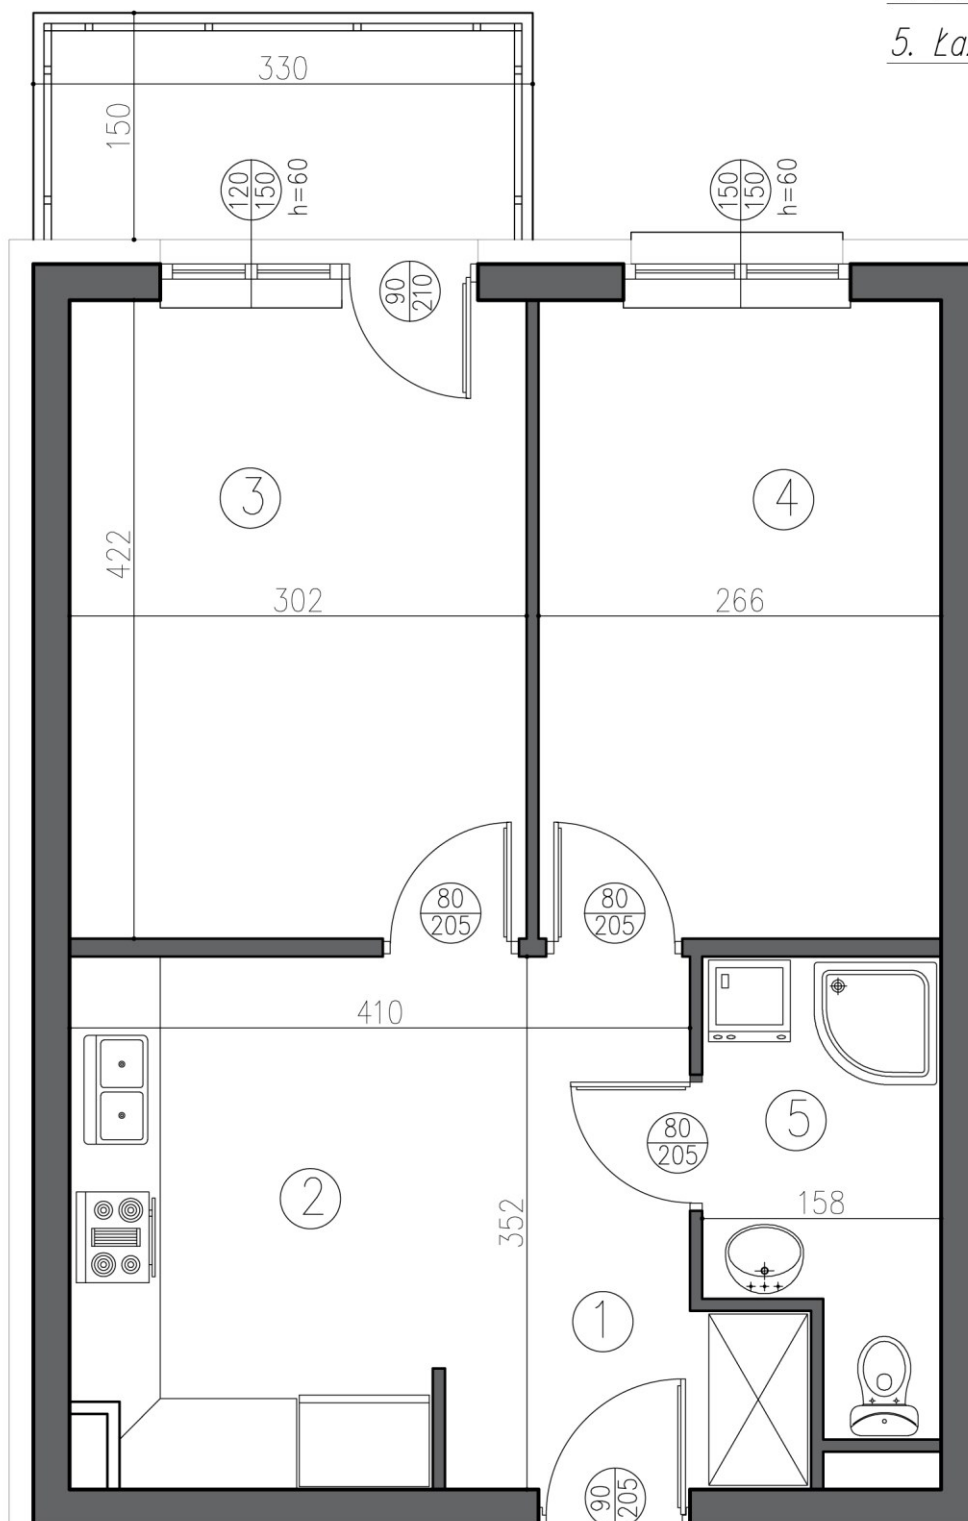

# MIESZKANIE

Powierzchnia mieszkania 43,42 m<sup>2</sup>

1. Korytarz 6,85 m<sup>2</sup>

2. Kuchnia 8,21 m<sup>2</sup>

3. Pokój 12,75 m<sup>2</sup>

4. Pokój 11,28 m<sup>2</sup>

5. Łazienka 4,33 m<sup>2</sup>

BUDYNEK MIESZKALNY WIELORODZINNY, SEGMENT "F",