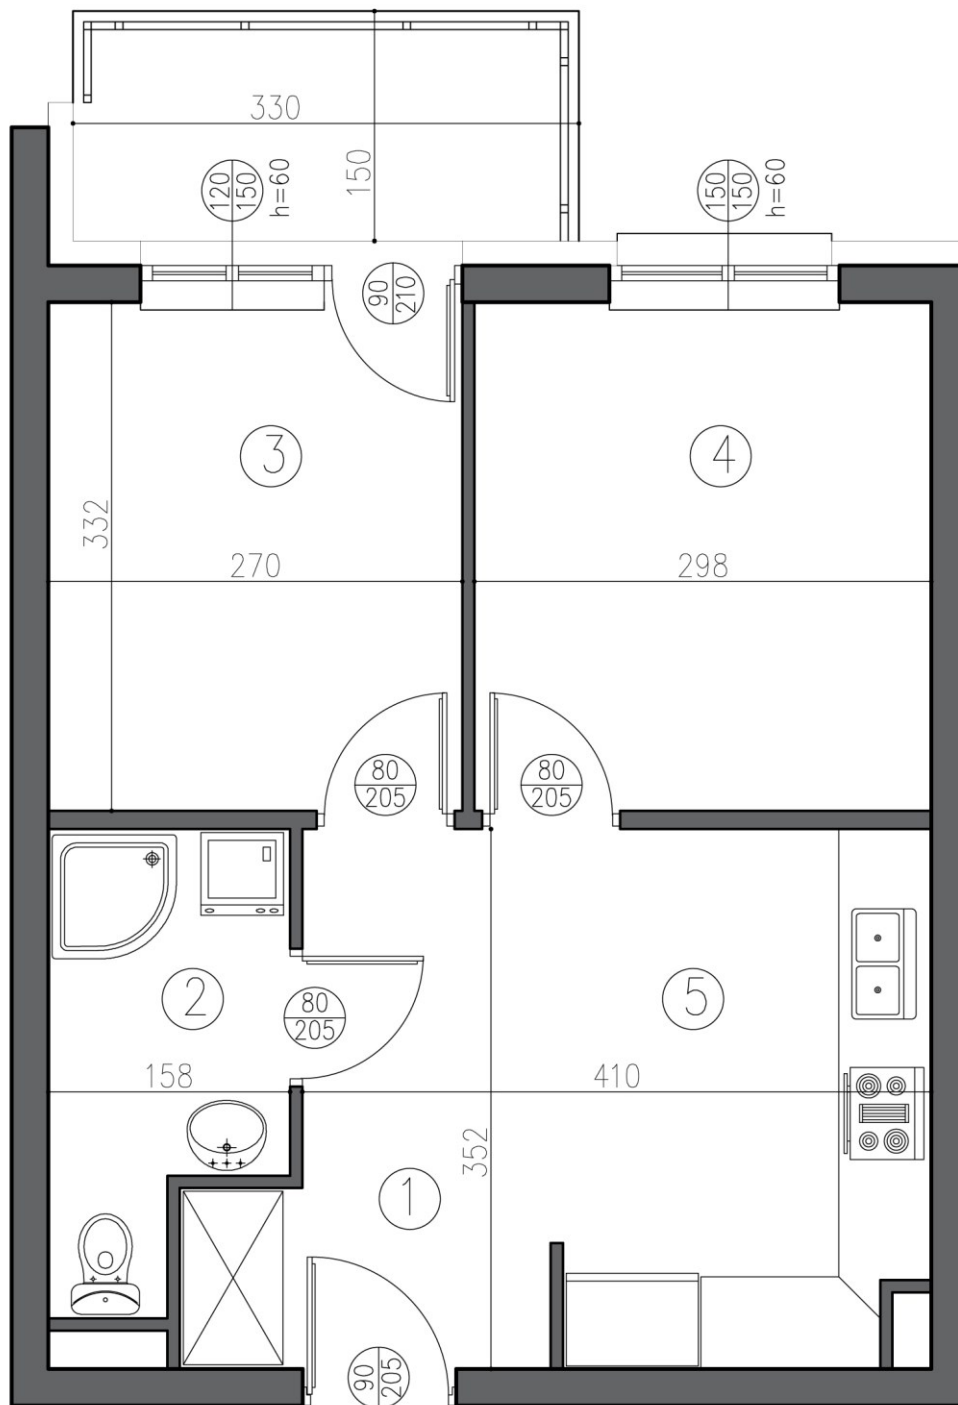

MIESZKANIE

Powierzchnia mieszkania 38,68 m²

1. Korytarz 6,79 m²

2. Łazienka 4,33 m²

3. Pokój 9,37 m²

4. Pokój 9,93 m²

5. Kuchnia 8,26 m²

BUDYNEK MIESZKALNY WIELORODZINNY