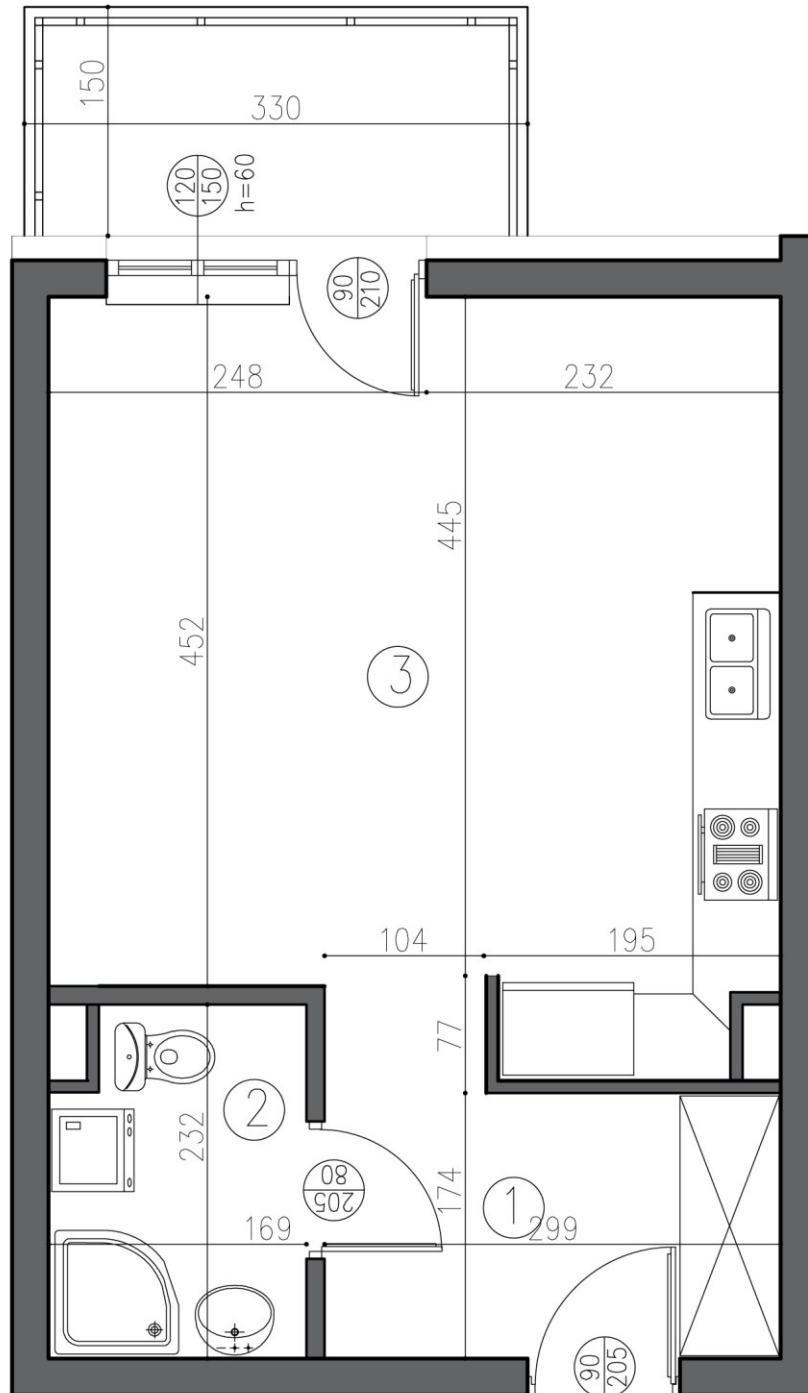

# MIESZKANIE

Powierzchnia mieszkania 32,58 m<sup>2</sup>

1. Korytarz 6,15 m<sup>2</sup>

2. Łazienka 4,14 m<sup>2</sup>

3. Salon + aneks kuchenny 22,29 m<sup>2</sup>

BUDYNEK MIESZKALNY WIELORODZINNY